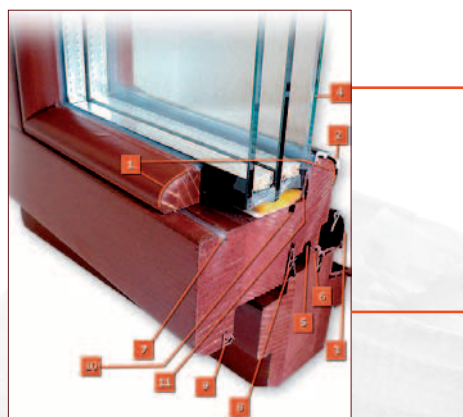

- dlhá životnosť
- úspora času a peňazí
- perfektný vzhľad s maximálnou ochranou

1. softvé plochy
2. okapová lišta krídlová
3. veľkoobjemová okapová lišta
4. trojité tepelno-izolačné sklo
koeficient priestupu tepla (U = 0,6 W/m²K)
5. odvetrávací kanál okolo krídla v zárubni
6. prerušený tepelný most
7. tesnenie pod sklo
8. gumové tesnenie-hlavné
9. prídavné tesnenie
10. odvetrávací kanál kondenzovanej vody pod sklom