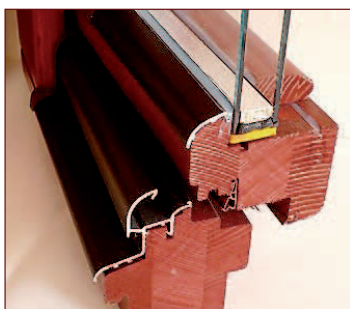

SOFTLINE 78 COMFORT

Tepelno-izolačné DVOJSKLO

4-16-4 (U = 1,1 W/m²K)

Materiál trojvrstvový lepený eurohranol 78 mm

Dreviny smrek, červený smrek a meranti

SOFTLINE 78 THERMO

Tepelno-izolačné TROJSKLO

4-12-4-12-4 (U = 0,6 W/m²K)

- dlhá životnosť
- úspora času a peňazí
- perfektný vzhľad s maximálnou ochranou

1. softvé plochy
2. okapová lišta krídlová
3. veľkoobjemová okapová lišta
4. trojité tepelno-izolačné sklo
koeficient priestupu tepla (U = 0,6 W/m²K)
5. odvetrávací kanál okolo krídla v zárubni
6. prerušený tepelný most
7. tesnenie pod sklo
8. gumové tesnenie-hlavné
9. prídavné tesnenie
10. odvetrávací kanál kondenzovanej vody pod sklom

KLASICKÉ | INTERIÉROVÉ DVERE

MODERNÉ | INTERIÉROVÉ DVERE

... vyrábame z masívneho trojvrstvého lepeného materiálu smrek, meranti, dub, buk, a dýhovanej MDF.

EXTERIÉROVÉ DVERE

Zákazníkom ponúkame množstvo **dizajnových typov** a takisto aj **zákazkovú výrobu** s neobmedzenými možnosťami výberu.