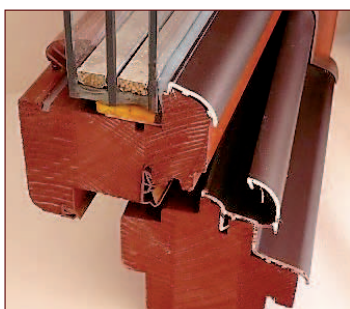

SOFTLINE 78 COMFORT

Tepelno-izolačné DVOJSKLO

4-16-4 (U = 1,1 W/m²K)

Materiál trojvrstvový lepený eurohranol 78 mm

Dreviny smrek, červený smrek a meranti

SOFTLINE 78 THERMO

Tepelno-izolačné TROJSKLO

4-12-4-12-4 (U = 0,6 W/m²K)

Povrchová úprava farebná lazúra Adler

Kovanie celoobvodové MACO

ADLER HighRes®

Ako jedna z mála firiem na slovenskom trhu Vám ponúkame nadštandardnú záručnú dobu 10 rokov na povrchovú úpravu s prevratným systémom od spoločnosti Adler.

- dlhá životnosť
- úspora času a peňazí
- perfektný vzhľad s maximálnou ochranou

1. softvé plochy
2. okapová lišta krídlová
3. veľkoobjemová okapová lišta
4. trojité tepelno-izolačné sklo
koeficient priestupu tepla (U = 0,6 W/m²K)
5. odvetrávací kanál okolo krídla v zárubni
6. prerušený tepelný most
7. tesnenie pod sklo
8. gumové tesnenie-hlavné
9. prídavné tesnenie
10. odvetrávací kanál kondenzovanej vody pod sklom