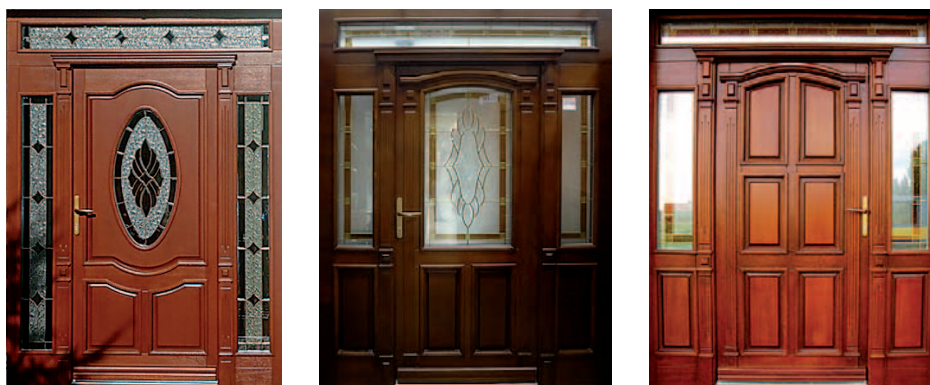

KLASICKÉ | INTERIÉROVÉ DVERE

MODERNÉ | INTERIÉROVÉ DVERE

... vyrábame z masívneho trojvrstvého lepeného materiálu smrek, meranti, dub, buk, a dýhovanej MDF.

EXTERIÉROVÉ DVERE

Zákazníkom ponúkame množstvo **dizajnových typov** a takisto aj **zákazkovú výrobu** s neobmedzenými možnosťami výberu.